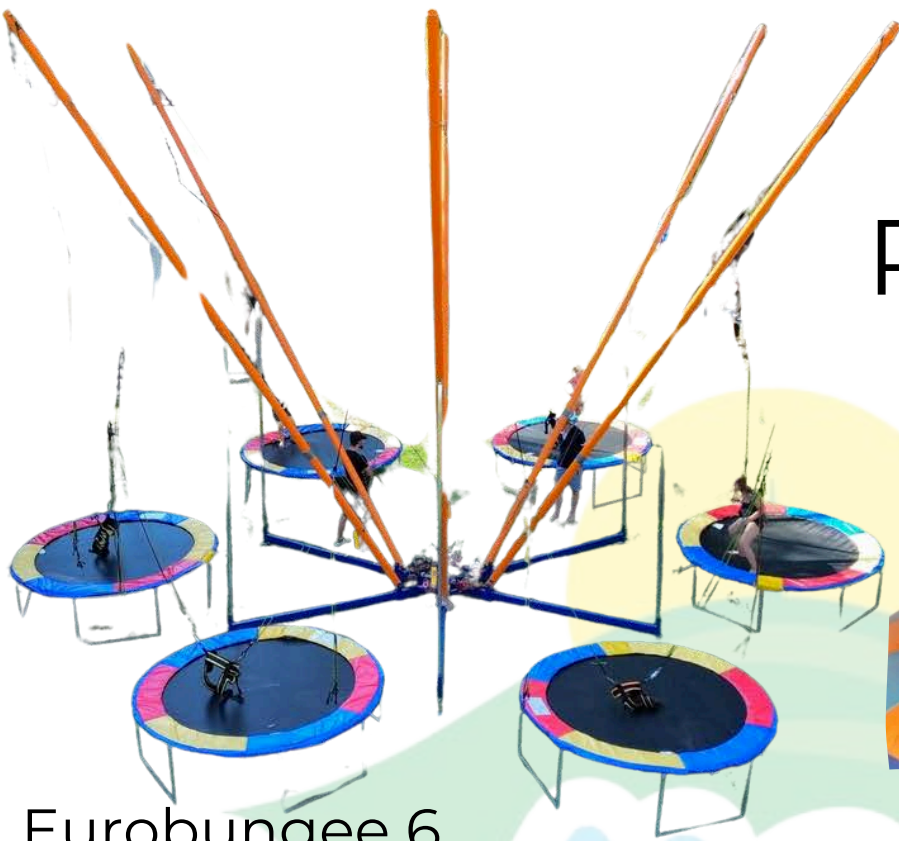

Place zabaw

Rakieta
5m x 20m

Atlantyda
4m x 6m

Miękka
górką
6m x 6m

Ścianka
Wspinaczkowa
6m x 6m

Minionek
8m x 6m

Warzywniak 6m x 20m

Monkey
4m x 6m

Zjeżdżalnie

Rekin 8m x 12m

Rybka
4m x 6m

Myszka
4m x 5m

Warzywniak
5m x 10m

Kubuś
4m x 6m

Atlantyda
4m x 6m

Urządzenia Rekreacyjne

Eurobungee 6
16m x 16m

Byk rodeo
4m

Eurobungee 4
10m x 10m

Big balls
10m

5m x 10m

Kaczka
połykaczka

4m x 10m
Bungeerun

Urządzenia Rekreacyjne

Dart xxi 4m x 4,5m

Ruroskoczki
4m x 5m x 2,5m

Sumo
6m x 6m

Bumper
Ball
4m x 5m
x 3,5m

Piłkarzyki xxi
5m x 6m x 4,2m

Tor 12m x 24m

Quady elektryczne

Oferujemy wynajem zamków dmuchanych, torów przeszkód
urządzeń rekreacyjnych i quadów.